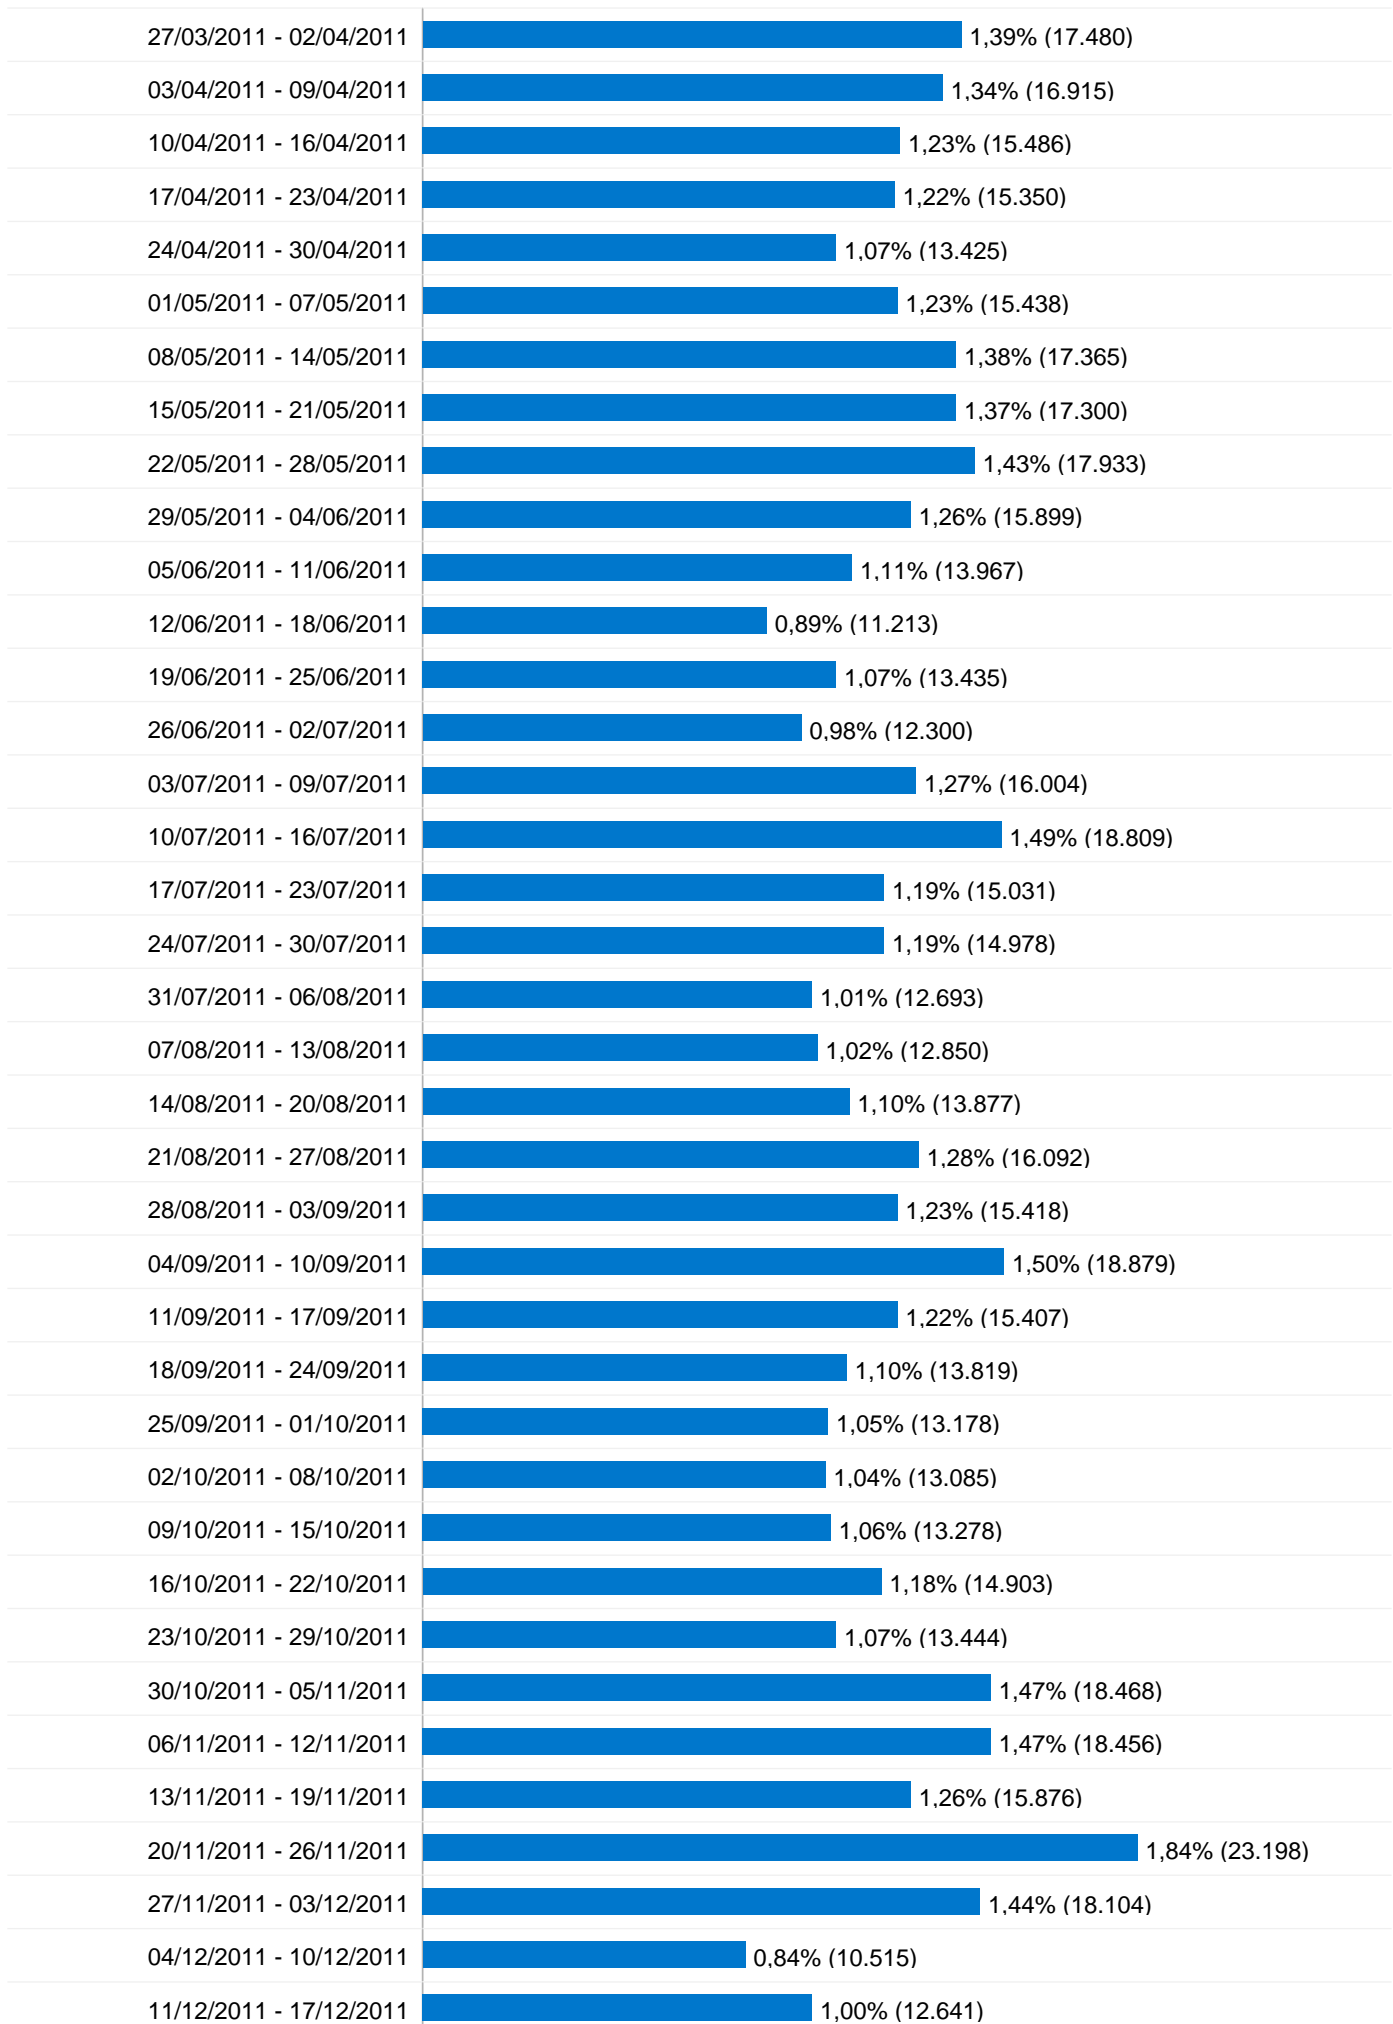

Páginas vistas de todos los visitantes

En comparación con: Sitio

1.258.411 Páginas vistas

19/12/2009 - 19/12/2009	0,02% (313)
20/12/2009 - 26/12/2009	0,27% (3.365)
27/12/2009 - 02/01/2010	0,79% (9.940)
03/01/2010 - 09/01/2010	0,89% (11.163)
10/01/2010 - 16/01/2010	0,92% (11.568)
17/01/2010 - 23/01/2010	1,01% (12.682)
24/01/2010 - 30/01/2010	1,15% (14.438)
31/01/2010 - 06/02/2010	1,13% (14.250)
07/02/2010 - 13/02/2010	1,09% (13.754)
14/02/2010 - 20/02/2010	0,95% (11.961)
21/02/2010 - 27/02/2010	0,93% (11.752)
28/02/2010 - 06/03/2010	0,88% (11.060)
07/03/2010 - 13/03/2010	0,86% (10.816)
14/03/2010 - 20/03/2010	0,70% (8.747)
21/03/2010 - 27/03/2010	0,78% (9.801)
28/03/2010 - 03/04/2010	0,81% (10.254)
04/04/2010 - 10/04/2010	0,84% (10.538)
11/04/2010 - 17/04/2010	0,89% (11.155)
18/04/2010 - 24/04/2010	0,86% (10.884)
25/04/2010 - 01/05/2010	0,71% (8.923)
02/05/2010 - 08/05/2010	0,83% (10.494)
09/05/2010 - 15/05/2010	0,85% (10.669)
16/05/2010 - 22/05/2010	0,70% (8.855)
23/05/2010 - 29/05/2010	0,62% (7.742)
30/05/2010 - 05/06/2010	0,72% (8.999)
06/06/2010 - 12/06/2010	0,48% (6.099)
13/06/2010 - 19/06/2010	0,63% (7.881)
20/06/2010 - 26/06/2010	0,58% (7.310)
27/06/2010 - 03/07/2010	0,64% (7.991)