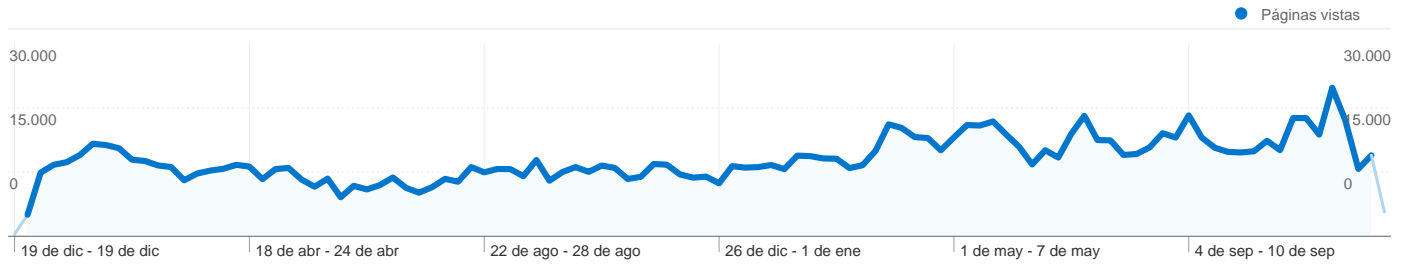

Páginas vistas de todos los visitantes

En comparación con: Sitio

1.258.411 Páginas vistas

19/12/2009 - 19/12/2009	0,02% (313)
20/12/2009 - 26/12/2009	0,27% (3.365)
27/12/2009 - 02/01/2010	0,79% (9.940)
03/01/2010 - 09/01/2010	0,89% (11.163)
10/01/2010 - 16/01/2010	0,92% (11.568)
17/01/2010 - 23/01/2010	1,01% (12.682)
24/01/2010 - 30/01/2010	1,15% (14.438)
31/01/2010 - 06/02/2010	1,13% (14.250)
07/02/2010 - 13/02/2010	1,09% (13.754)
14/02/2010 - 20/02/2010	0,95% (11.961)
21/02/2010 - 27/02/2010	0,93% (11.752)
28/02/2010 - 06/03/2010	0,88% (11.060)
07/03/2010 - 13/03/2010	0,86% (10.816)
14/03/2010 - 20/03/2010	0,70% (8.747)
21/03/2010 - 27/03/2010	0,78% (9.801)
28/03/2010 - 03/04/2010	0,81% (10.254)
04/04/2010 - 10/04/2010	0,84% (10.538)
11/04/2010 - 17/04/2010	0,89% (11.155)
18/04/2010 - 24/04/2010	0,86% (10.884)
25/04/2010 - 01/05/2010	0,71% (8.923)
02/05/2010 - 08/05/2010	0,83% (10.494)
09/05/2010 - 15/05/2010	0,85% (10.669)
16/05/2010 - 22/05/2010	0,70% (8.855)
23/05/2010 - 29/05/2010	0,62% (7.742)
30/05/2010 - 05/06/2010	0,72% (8.999)
06/06/2010 - 12/06/2010	0,48% (6.099)
13/06/2010 - 19/06/2010	0,63% (7.881)
20/06/2010 - 26/06/2010	0,58% (7.310)
27/06/2010 - 03/07/2010	0,64% (7.991)