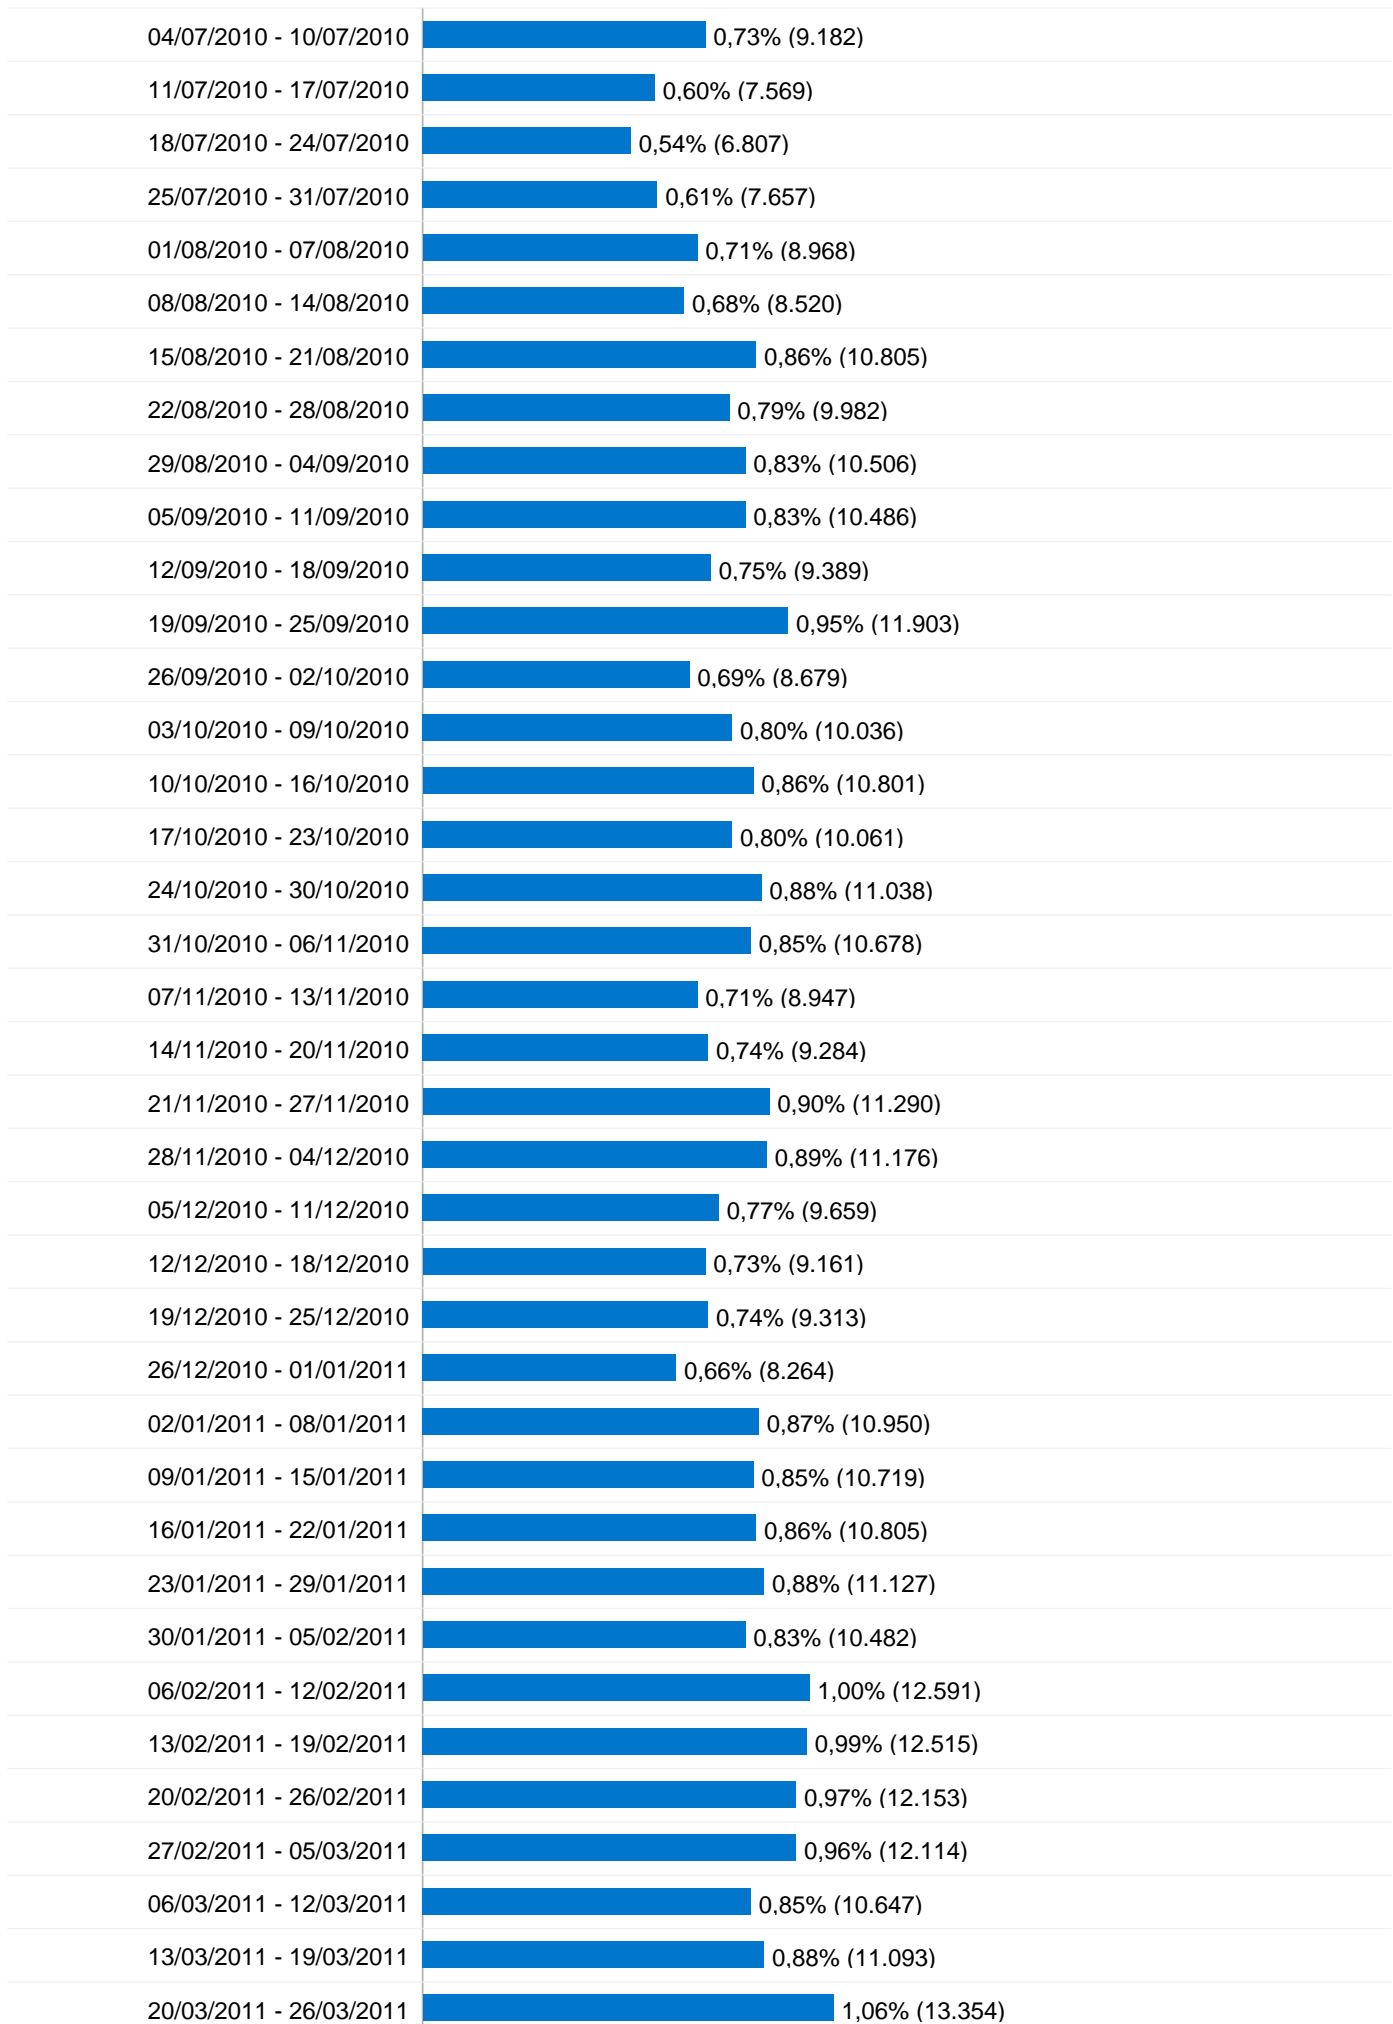

Páginas vistas de todos los visitantes

En comparación con: Sitio

1.258.411 Páginas vistas

19/12/2009 - 19/12/2009	0,02% (313)
20/12/2009 - 26/12/2009	0,27% (3.365)
27/12/2009 - 02/01/2010	0,79% (9.940)
03/01/2010 - 09/01/2010	0,89% (11.163)
10/01/2010 - 16/01/2010	0,92% (11.568)
17/01/2010 - 23/01/2010	1,01% (12.682)
24/01/2010 - 30/01/2010	1,15% (14.438)
31/01/2010 - 06/02/2010	1,13% (14.250)
07/02/2010 - 13/02/2010	1,09% (13.754)
14/02/2010 - 20/02/2010	0,95% (11.961)
21/02/2010 - 27/02/2010	0,93% (11.752)
28/02/2010 - 06/03/2010	0,88% (11.060)
07/03/2010 - 13/03/2010	0,86% (10.816)
14/03/2010 - 20/03/2010	0,70% (8.747)
21/03/2010 - 27/03/2010	0,78% (9.801)
28/03/2010 - 03/04/2010	0,81% (10.254)
04/04/2010 - 10/04/2010	0,84% (10.538)
11/04/2010 - 17/04/2010	0,89% (11.155)
18/04/2010 - 24/04/2010	0,86% (10.884)
25/04/2010 - 01/05/2010	0,71% (8.923)
02/05/2010 - 08/05/2010	0,83% (10.494)
09/05/2010 - 15/05/2010	0,85% (10.669)
16/05/2010 - 22/05/2010	0,70% (8.855)
23/05/2010 - 29/05/2010	0,62% (7.742)
30/05/2010 - 05/06/2010	0,72% (8.999)
06/06/2010 - 12/06/2010	0,48% (6.099)
13/06/2010 - 19/06/2010	0,63% (7.881)
20/06/2010 - 26/06/2010	0,58% (7.310)
27/06/2010 - 03/07/2010	0,64% (7.991)