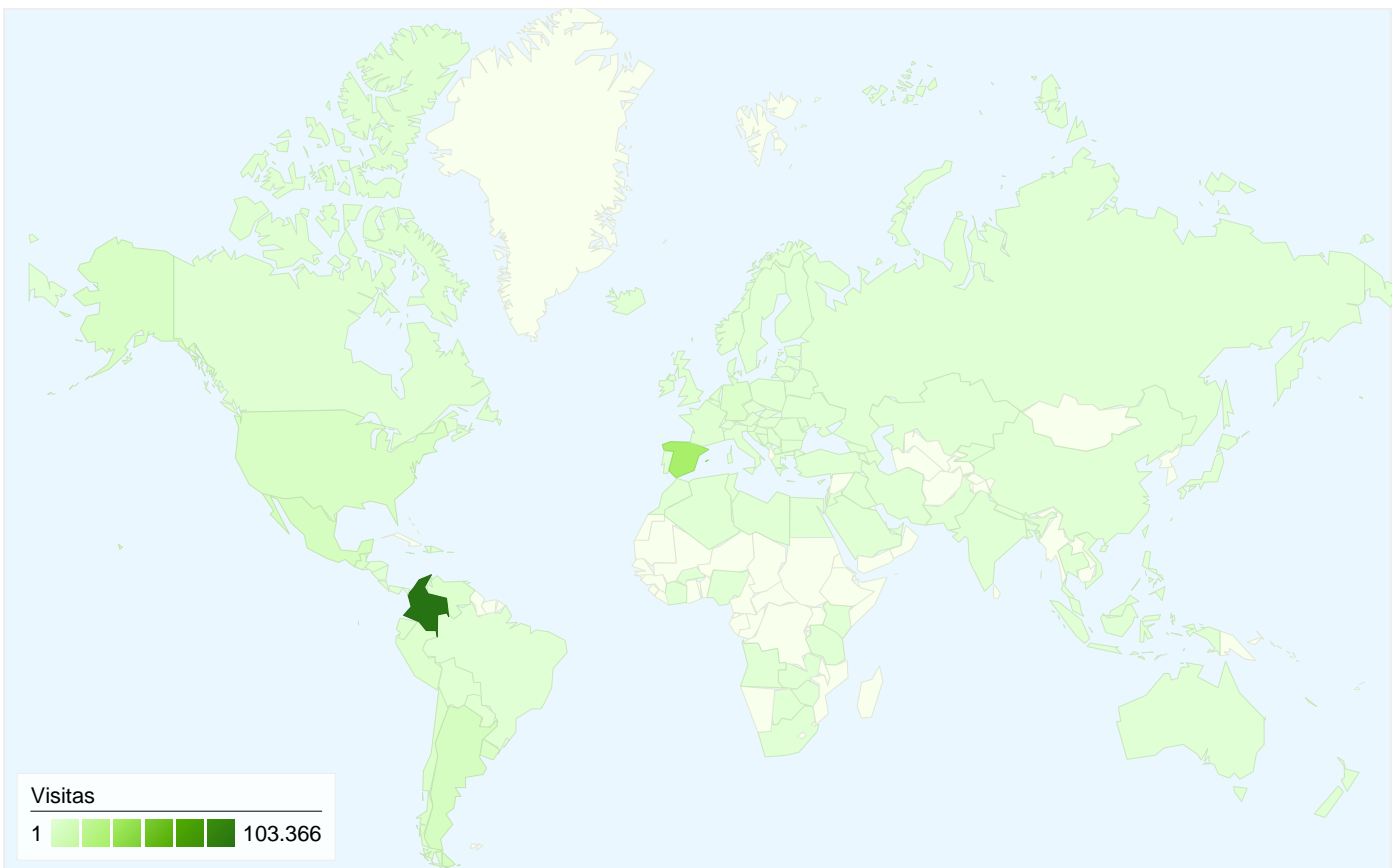

# Gráfico de visitas por ubicación

En comparación con: Sitio

## 182.762 visitas de 121 países/territorios

### Uso del sitio

País/territorio	Visitas	Páginas/visita	Promedio de tiempo en el sitio	Porcentaje de visitas nuevas	Porcentaje de rebote
<b>Colombia</b>	<b>103.366</b>	8,92	00:10:49	25,67%	27,55%
<b>Spain</b>	<b>32.582</b>	4,67	00:04:30	53,89%	52,80%
<b>Mexico</b>	<b>6.358</b>	1,74	00:00:57	92,89%	75,78%
<b>Argentina</b>	<b>5.916</b>	2,73	00:02:29	81,30%	66,67%
<b>United States</b>	<b>4.766</b>	4,25	00:04:04	68,07%	47,10%
<b>Uruguay</b>	<b>3.731</b>	7,14	00:06:58	56,20%	42,78%
<b>Chile</b>	<b>3.039</b>	2,24	00:01:43	87,30%	71,50%
<b>Guatemala</b>	<b>2.851</b>	6,90	00:06:04	60,33%	48,02%
<b>Germany</b>	<b>2.353</b>	4,71	00:04:28	30,77%	30,09%
<b>Peru</b>	<b>2.046</b>	3,13	00:03:18	85,00%	67,89%