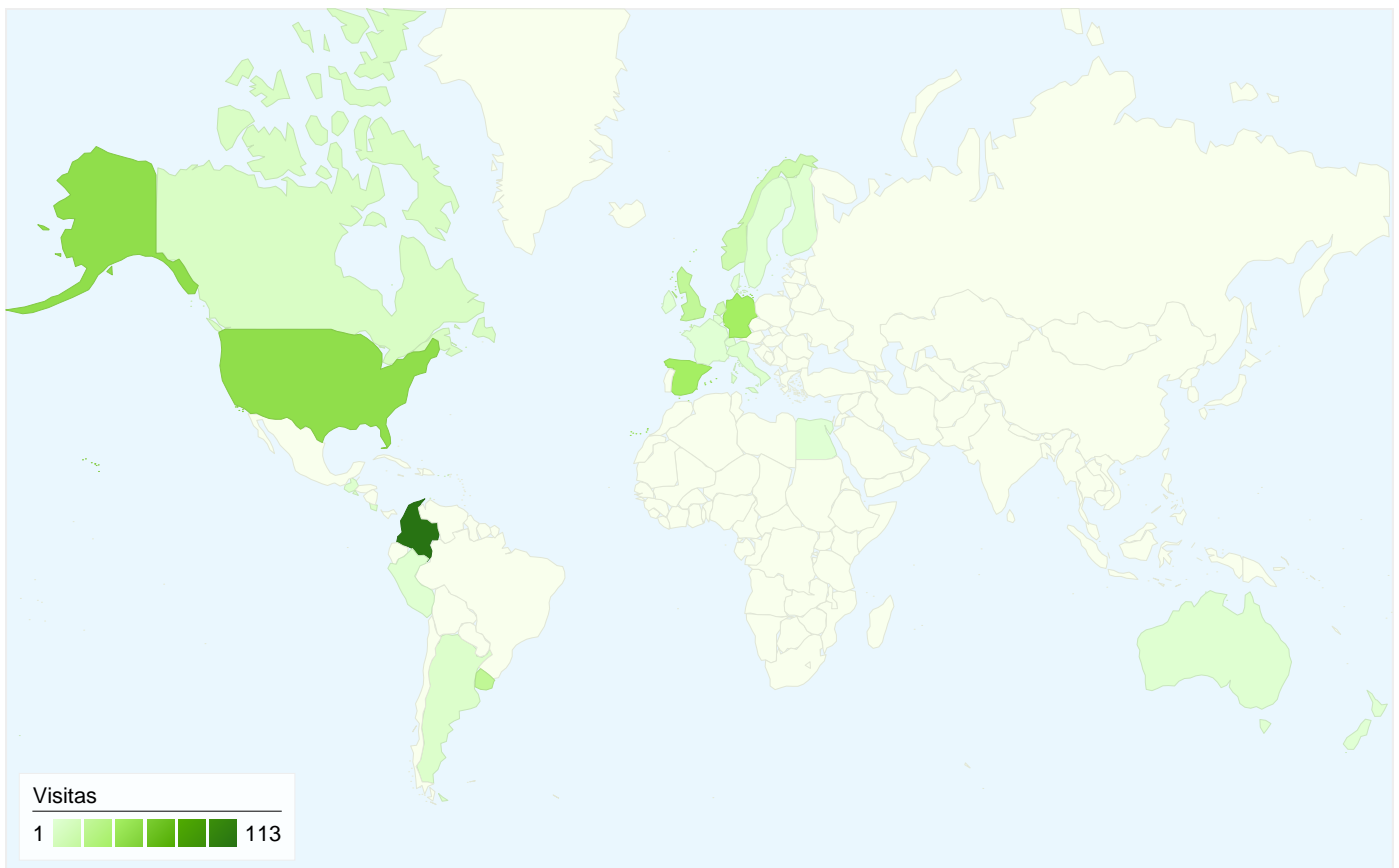

Gráfico de visitas por ubicación

En comparación con: Sitio

354 visitas provinieron de 28 países/territorios.

Recopilado por 37 fuentes

Uso del sitio

Visitas 354 Porcentaje del total del sitio: 100,00%	Páginas/visita 3,54 Promedio del sitio: 3,54 (0,00%)	Promedio de tiempo en el sitio 00:04:53 Promedio del sitio: 00:04:53 (0,00%)	Porcentaje de visitas nuevas 70,90% Promedio del sitio: 70,90% (0,00%)	Porcentaje de rebote 46,89% Promedio del sitio: 46,89% (0,00%)
---	--	--	--	--

Tabla dinámica creada por: Fuente

1 - 5 de 37

	Total	(direct)	bmw2002faq.com	google	bmwfaq.com	forum.bmw-02-club.de
País/territorio	Visitas	Visitas	Visitas	Visitas	Visitas	Visitas
Colombia	113	57	0	23	0	0
United States	48	17	30	0	0	0
Spain	39	8	0	5	19	0
Germany	39	21	1	2	0	15
Uruguay	22	6	0	0	0	0
United Kingdom	21	6	3	0	0	1
Norway	13	0	5	0	0	1
Netherlands	11	8	0	0	0	1
Canada	6	1	3	1	0	0

Aruba	5	5	0	0	0	0
1 - 10 de 28						