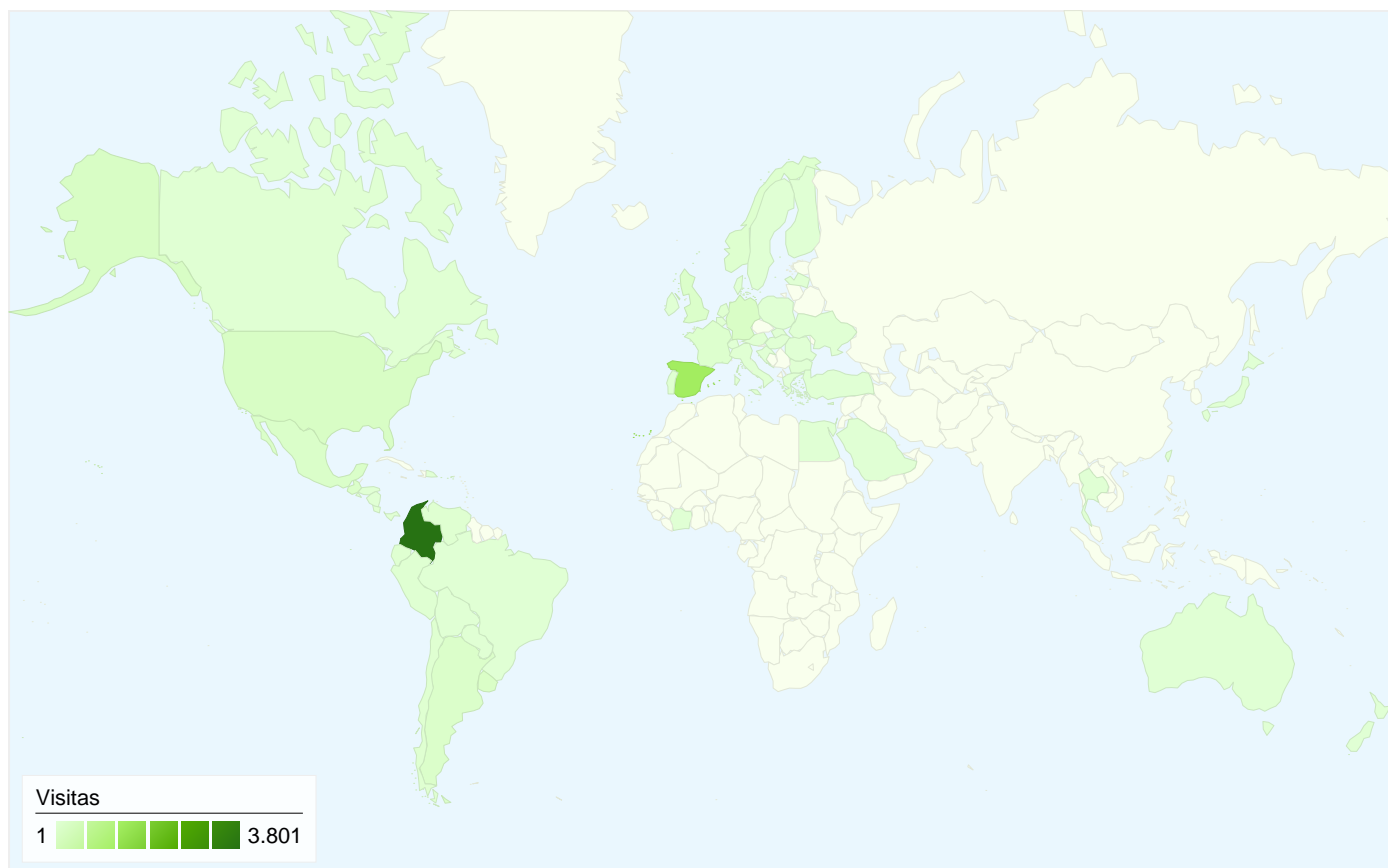

# Gráfico de visitas por ubicación

En comparación con: Sitio

6.771 visitas provinieron de 63 países/territorios.

## Uso del sitio

País/territorio	Visitas	Páginas/visita	Promedio de tiempo en el sitio	Porcentaje de visitas nuevas	Porcentaje de rebote
Colombia	3.801	6,87	00:07:17	47,22%	42,70%
Spain	1.310	6,28	00:06:49	48,40%	43,44%
United States	176	2,98	00:02:31	74,43%	55,68%
Germany	163	4,47	00:03:33	54,60%	38,65%
Uruguay	148	6,62	00:06:33	55,41%	45,95%
Mexico	132	2,44	00:01:58	87,12%	74,24%
United Kingdom	121	4,36	00:10:03	59,50%	46,28%
Argentina	120	3,82	00:03:41	88,33%	66,67%
Guatemala	114	9,69	00:11:46	38,60%	26,32%
France	74	4,01	00:04:51	51,35%	40,54%
Norway	64	2,86	00:01:43	46,88%	67,19%
Costa Rica	43	8,30	00:05:50	53,49%	41,86%

Romania	1	1,00	00:00:00	100,00%	100,00%
Saint Vincent and the Grenadines	1	1,00	00:00:00	100,00%	100,00%
Thailand	1	1,00	00:00:00	100,00%	100,00%
Slovakia	1	1,00	00:00:00	100,00%	100,00%
New Zealand	1	1,00	00:00:00	100,00%	100,00%
Cyprus	1	1,00	00:00:00	100,00%	100,00%
Nicaragua	1	4,00	00:29:21	100,00%	0,00%
Serbia	1	1,00	00:00:00	100,00%	100,00%
U.S. Virgin Islands	1	3,00	00:00:56	100,00%	0,00%
Côte d'Ivoire	1	1,00	00:00:00	100,00%	100,00%
Brazil	1	1,00	00:00:00	0,00%	100,00%
Latvia	1	1,00	00:00:00	100,00%	100,00%
Ukraine	1	1,00	00:00:00	0,00%	100,00%
					1 - 63 de 63