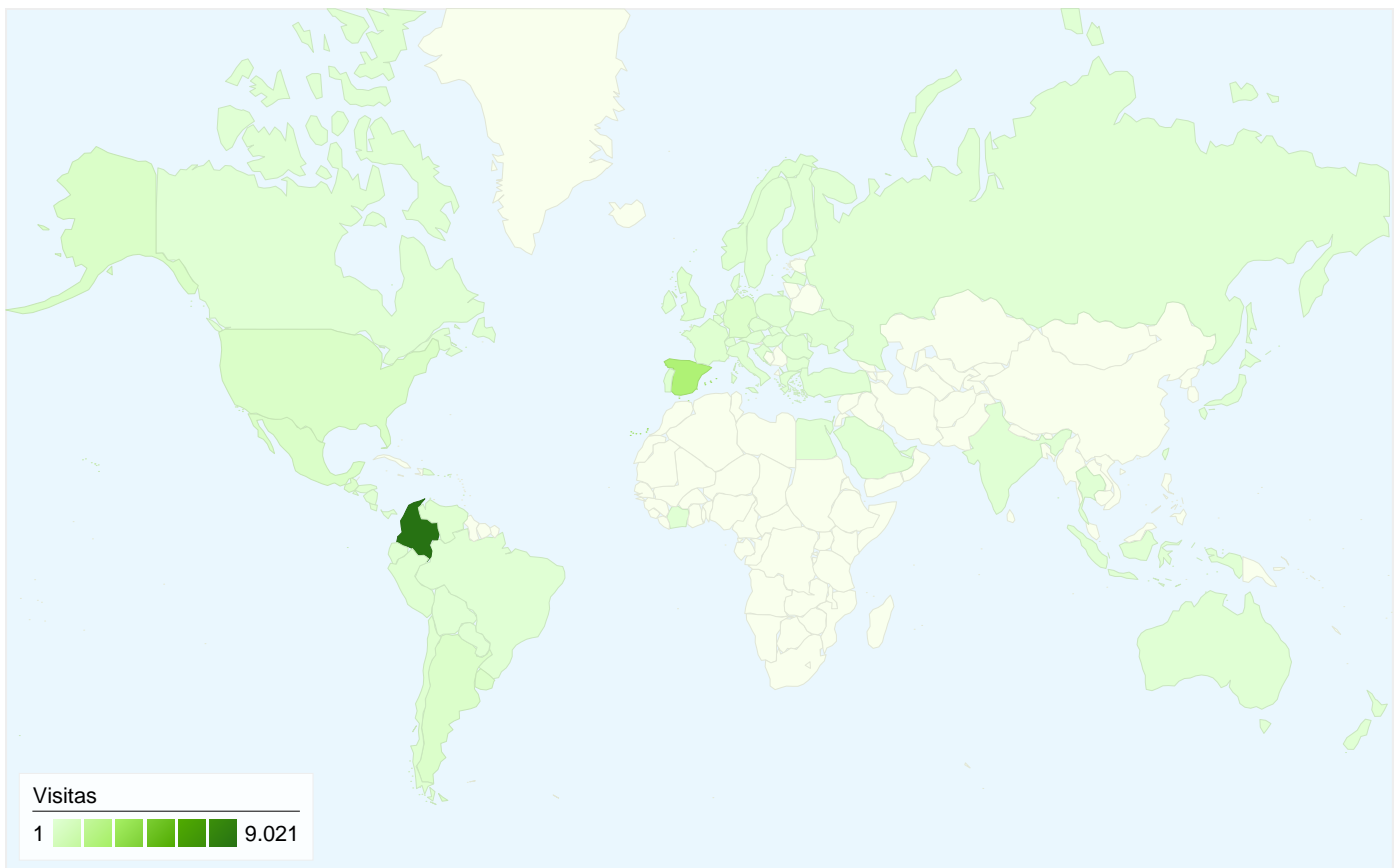

Gráfico de visitas por ubicación

En comparación con: Sitio

14.702 visitas provinieron de 72 países/territorios.

Uso del sitio

País/territorio	Visitas	Páginas/visita	Promedio de tiempo en el sitio	Porcentaje de visitas nuevas	Porcentaje de rebote
Colombia	9.021	7,95	00:08:53	39,02%	37,02%
Spain	2.549	5,65	00:05:51	48,37%	48,65%
United States	334	4,87	00:04:23	71,86%	45,81%
Mexico	321	2,39	00:02:05	90,97%	75,08%
Uruguay	289	8,98	00:08:37	52,25%	40,83%
Argentina	273	3,28	00:02:58	83,52%	67,40%
Guatemala	251	8,92	00:10:18	41,04%	34,26%
Germany	245	4,22	00:03:37	51,02%	40,82%
United Kingdom	137	4,09	00:09:08	59,12%	45,99%
Norway	104	2,38	00:01:12	32,69%	74,04%