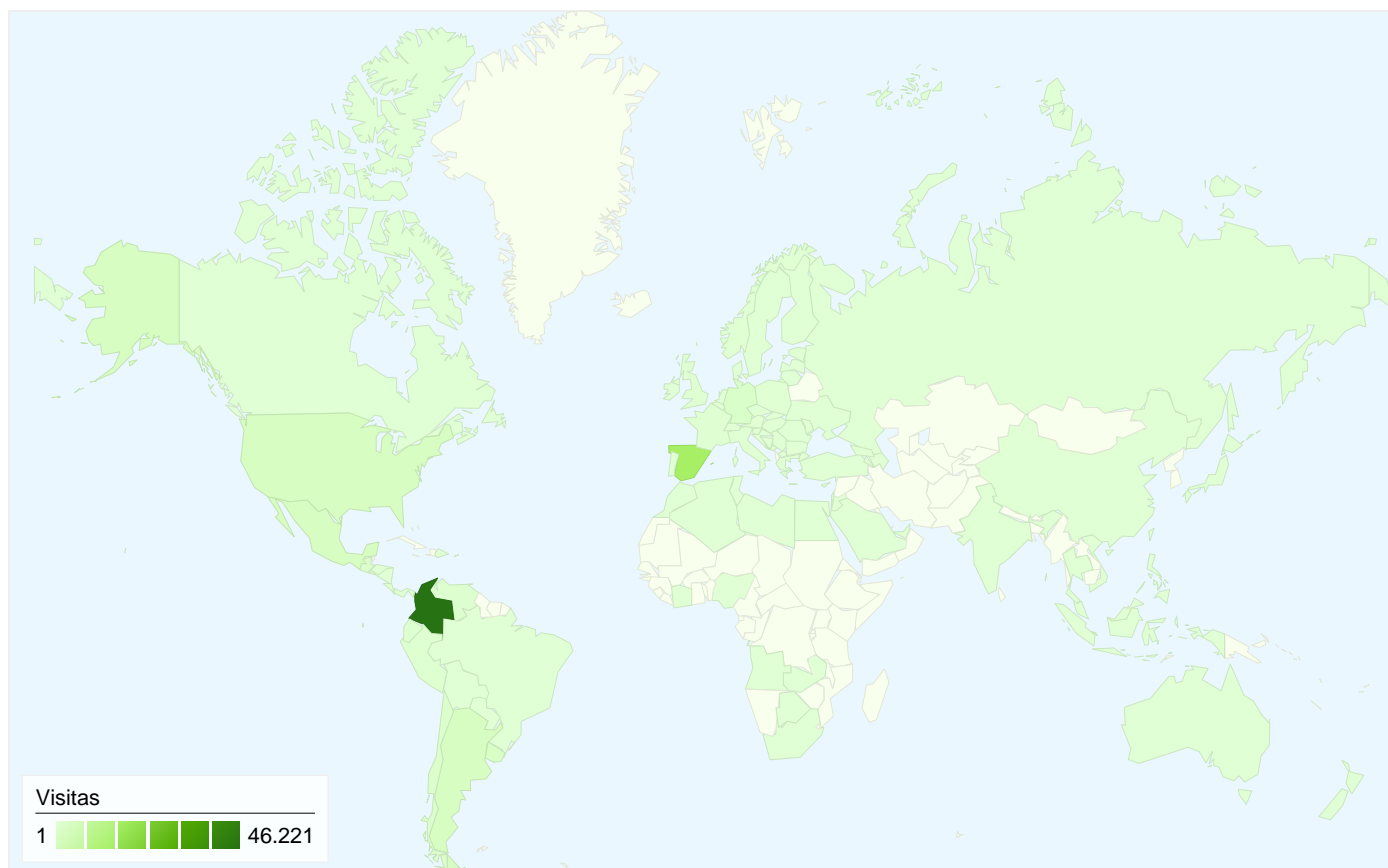

Gráfico de visitas por ubicación

En comparación con: Sitio

81.815 visitas de 100 países/territorios

Uso del sitio

País/territorio	Visitas	Páginas/visita	Promedio de tiempo en el sitio	Porcentaje de visitas nuevas	Porcentaje de rebote
Colombia	46.221	7,71	00:08:42	30,65%	31,62%
Spain	15.092	4,79	00:04:37	51,86%	53,10%
Mexico	2.564	1,86	00:01:14	92,51%	77,15%
United States	2.365	4,42	00:04:42	68,25%	46,98%
Argentina	2.333	2,96	00:02:24	84,14%	68,28%
Uruguay	1.922	8,02	00:07:49	51,87%	39,70%
Germany	1.588	4,44	00:04:27	30,10%	30,67%
Guatemala	1.412	8,31	00:07:49	54,96%	41,86%
Chile	1.179	2,43	00:01:30	90,42%	75,23%
Venezuela	809	1,81	00:01:01	93,70%	76,51%
Ecuador	690	5,03	00:05:12	76,67%	54,06%
Peru	663	2,66	00:02:35	92,46%	74,51%