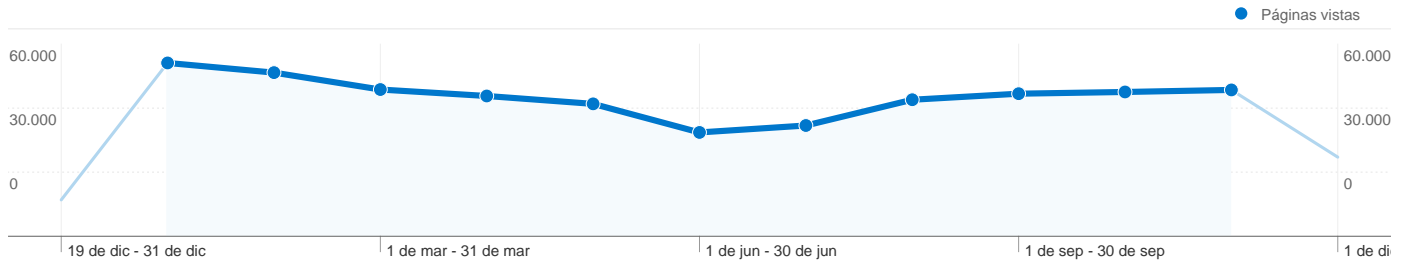

Páginas vistas de todos los usuarios

En comparación con: Sitio

517.275 Páginas vistas

19/12/2009 - 31/12/2009	2,19% (11.350)
01/01/2010 - 31/01/2010	10,47% (54.135)
01/02/2010 - 28/02/2010	9,88% (51.117)
01/03/2010 - 31/03/2010	8,86% (45.830)
01/04/2010 - 30/04/2010	8,47% (43.815)
01/05/2010 - 31/05/2010	7,99% (41.350)
01/06/2010 - 30/06/2010	6,27% (32.427)
01/07/2010 - 31/07/2010	6,69% (34.595)
01/08/2010 - 31/08/2010	8,24% (42.644)
01/09/2010 - 30/09/2010	8,61% (44.529)
01/10/2010 - 31/10/2010	8,71% (45.067)
01/11/2010 - 30/11/2010	8,84% (45.705)
01/12/2010 - 19/12/2010	4,78% (24.711)